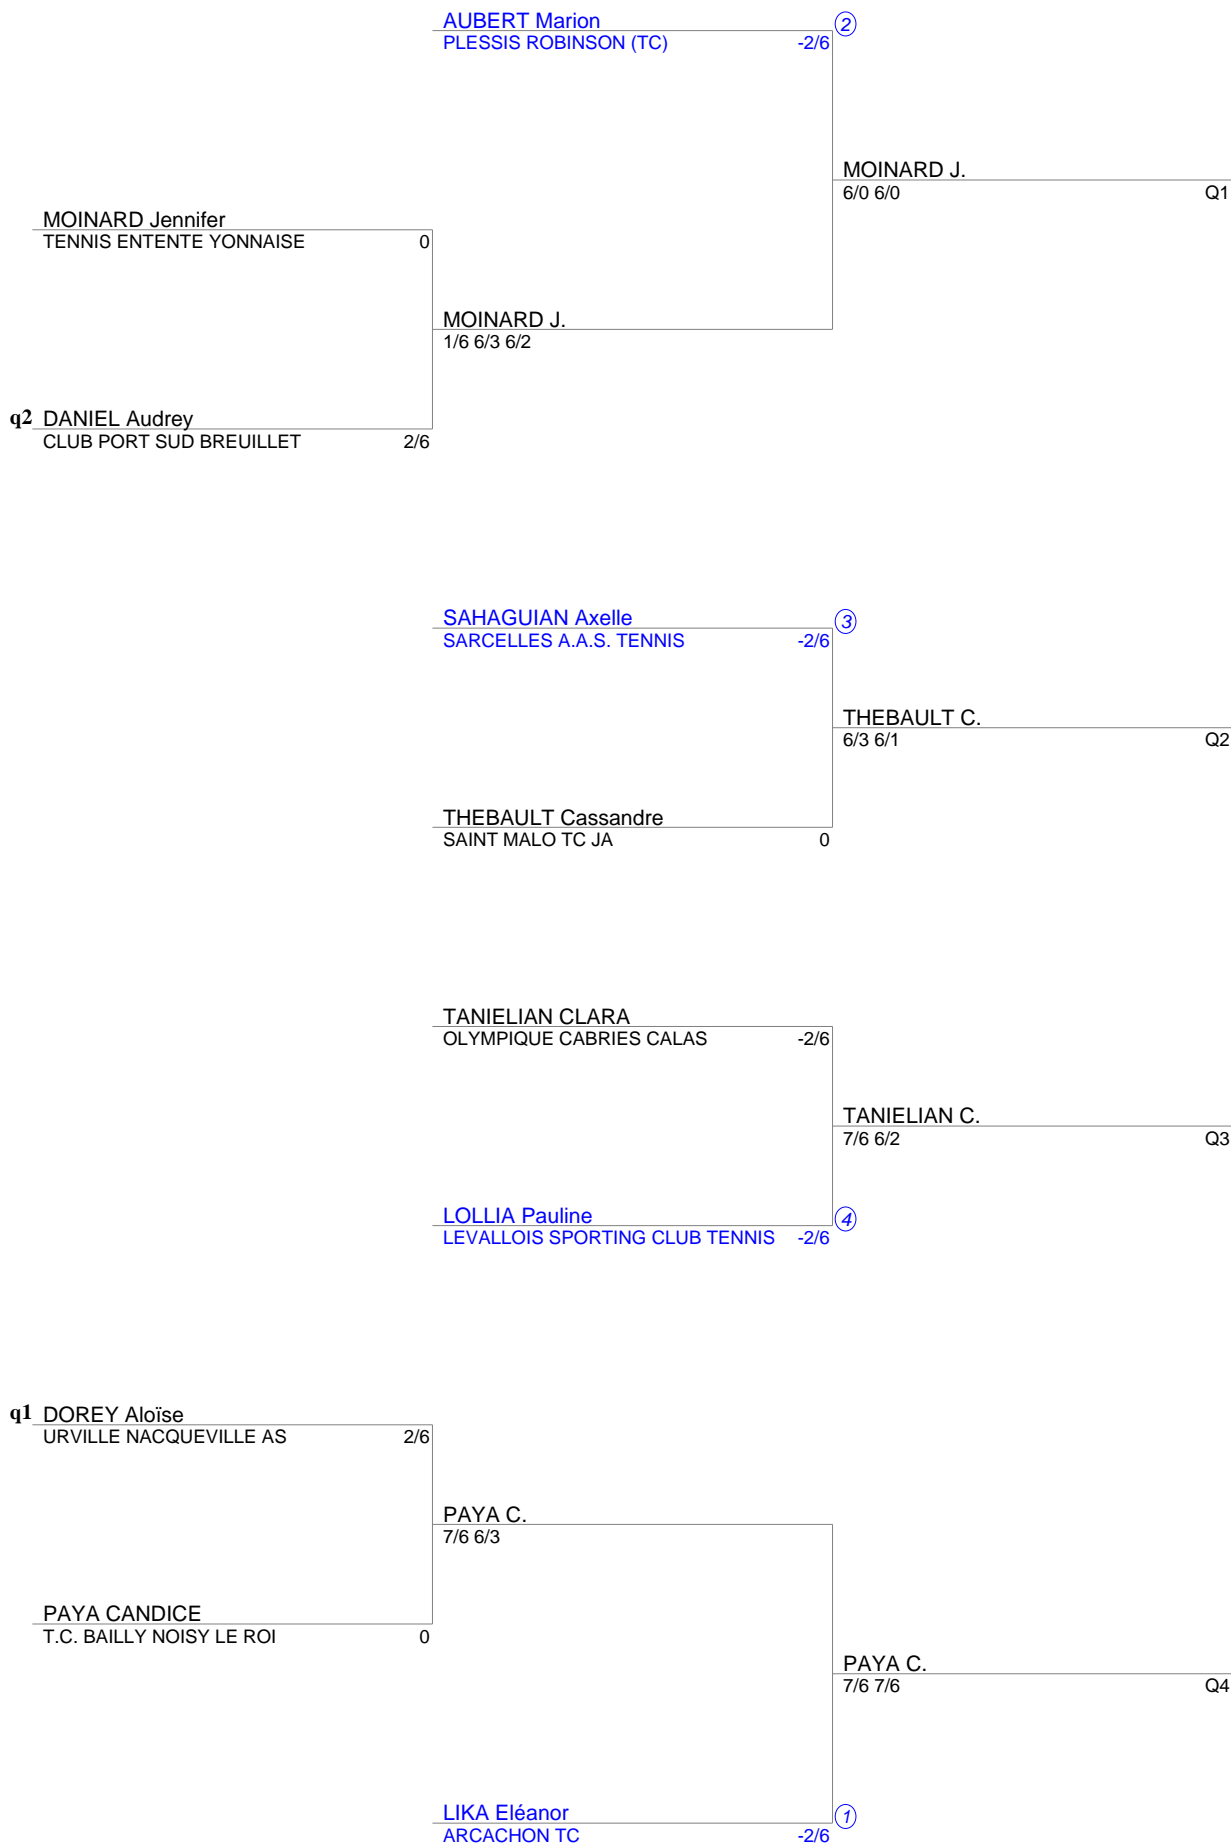

Circuits Nationaux des Grands Tennois
Simple Dames Senior
Tableau 0 -2/6 (Tableau 1)

REY Alexandra
METZ ASPTT -4/6 ②

PAYA C.
wo Q1

q4 PAYA CANDICE
T.C. BAILLY NOISY LE ROI 0

BEUGRE GUYOT Marine
ST GERMAIN TPB VAL D'EUROPE PAYS-4/6 ③

BEUGRE GUYOT M.
2/6 7/6 6/0 Q2

q1 MOINARD Jennifer
TENNIS ENTENTE YONNAISE 0

q2 THEBAULT Cassandre
SAINT MALO TC JA 0

GRAVOUIL T.
6/2 6/1 Q3

GRAVOUIL Théo
A.T. LES ULIS -4/6 ④

q3 TANELIAN CLARA
OLYMPIQUE CABRIES CALAS -2/6

ZERBONE J.
6/4 6/2 Q4

ZERBONE Jennifer
TC LA GARDE -30 ①

**Circuits Nationaux des Grands Tournois
Simple Dames Senior
Tableau Final (Tableau 1)**

FÉDÉRATION FRANÇAISE DE TENNIS