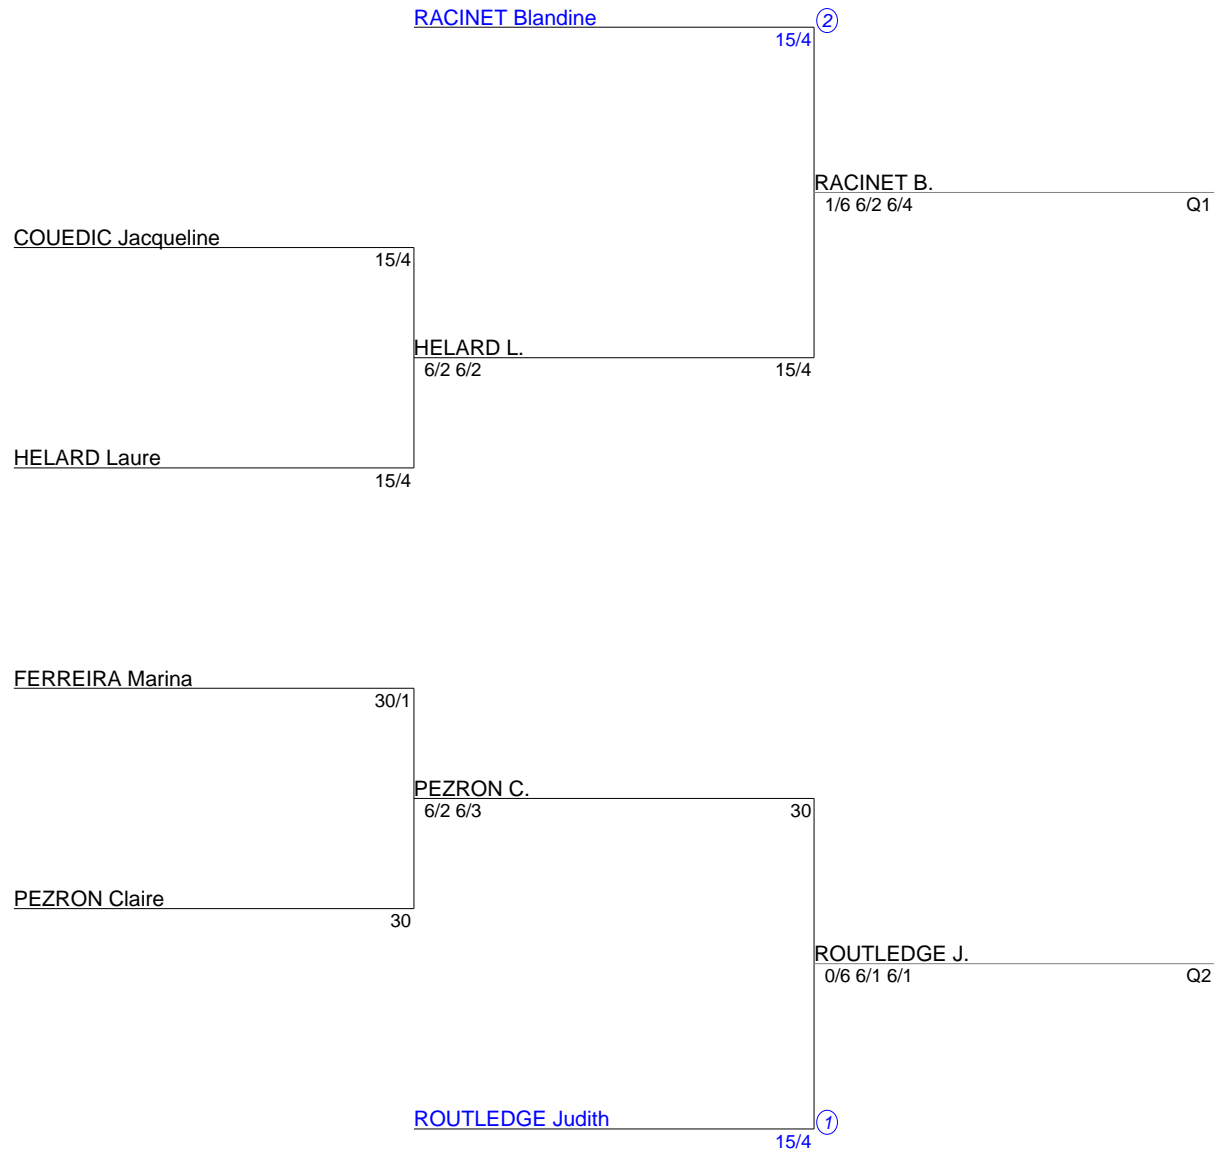

Tournoi CNGT de Perros-Guirec
Simple Dames Senior
Tableau jusqu'a 15/4 (Tableau 1)

Tournoi CNGT de Perros-Guirec
Simple Dames Senior
Tableau 15/1 (Tableau 1)

Tournoi CNGT de Perros-Guirec
Simple Dames Senior
Tableau 4/6 à 1/6 (Tableau 1)

Tournoi CNGT de Perros-Guirec
Simple Dames Senior
Tableau 4/6 à 1/6 (Tableau 2)

Tournoi CNGT de Perros-Guirec
Simple Dames Senior
Tableau 0- 4/6 (Tableau 1)

Tournoi CNGT de Perros-Guirec
Simple Dames Senior
Tableau Final (Tableau 1)