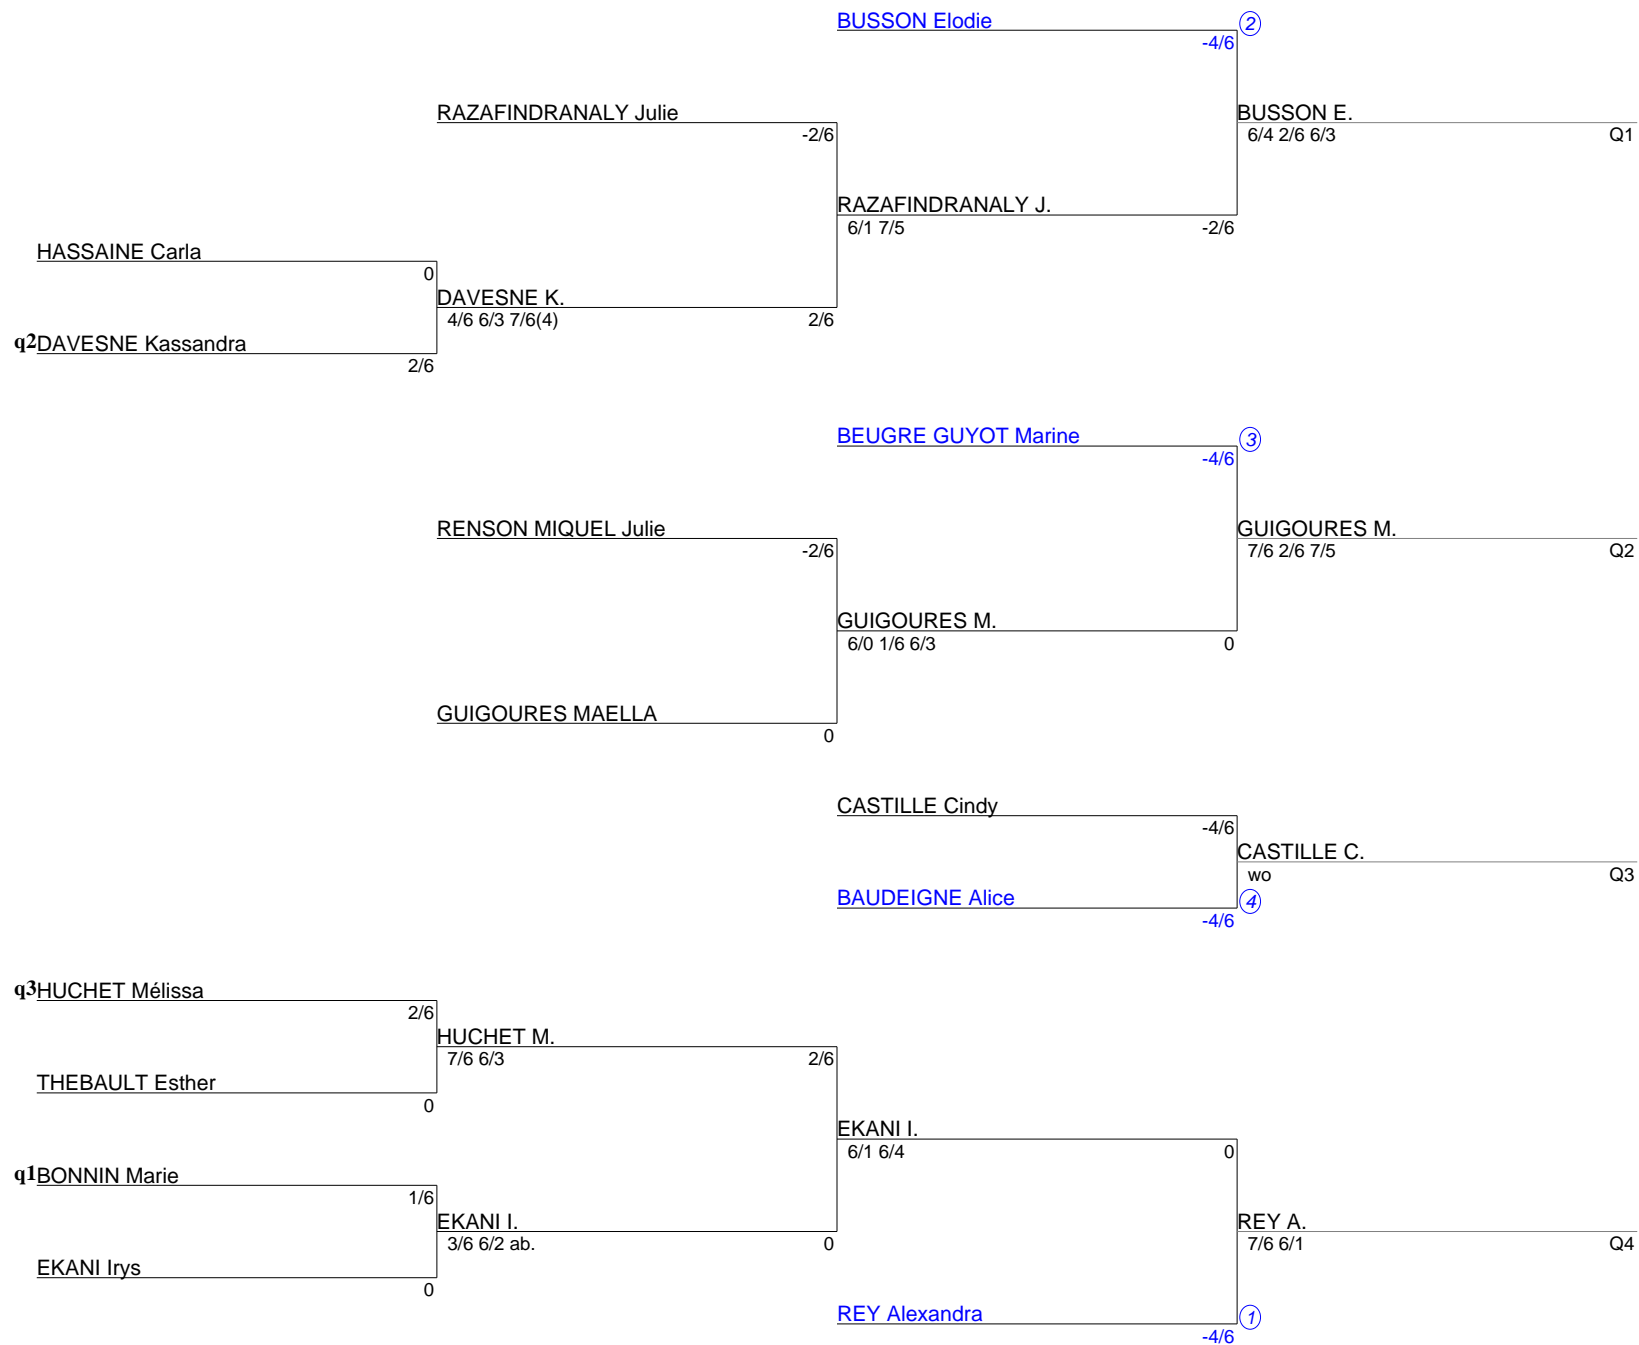

Tournoi CNGT de Perros-Guirec
Simple Dames Senior
Tableau jusqu'a 15/4 (Tableau 1)

Tournoi CNGT de Perros-Guirec
Simple Dames Senior
Tableau 15/1 (Tableau 1)

Tournoi CNGT de Perros-Guirec
Simple Dames Senior
Tableau 4/6 à 1/6 (Tableau 1)

Tournoi CNGT de Perros-Guirec
Simple Dames Senior
Tableau 4/6 à 1/6 (Tableau 2)

Tournoi CNGT de Perros-Guirec
Simple Dames Senior
Tableau 0- 4/6 (Tableau 1)

Tournoi CNGT de Perros-Guirec
Simple Dames Senior
Tableau Final (Tableau 1)