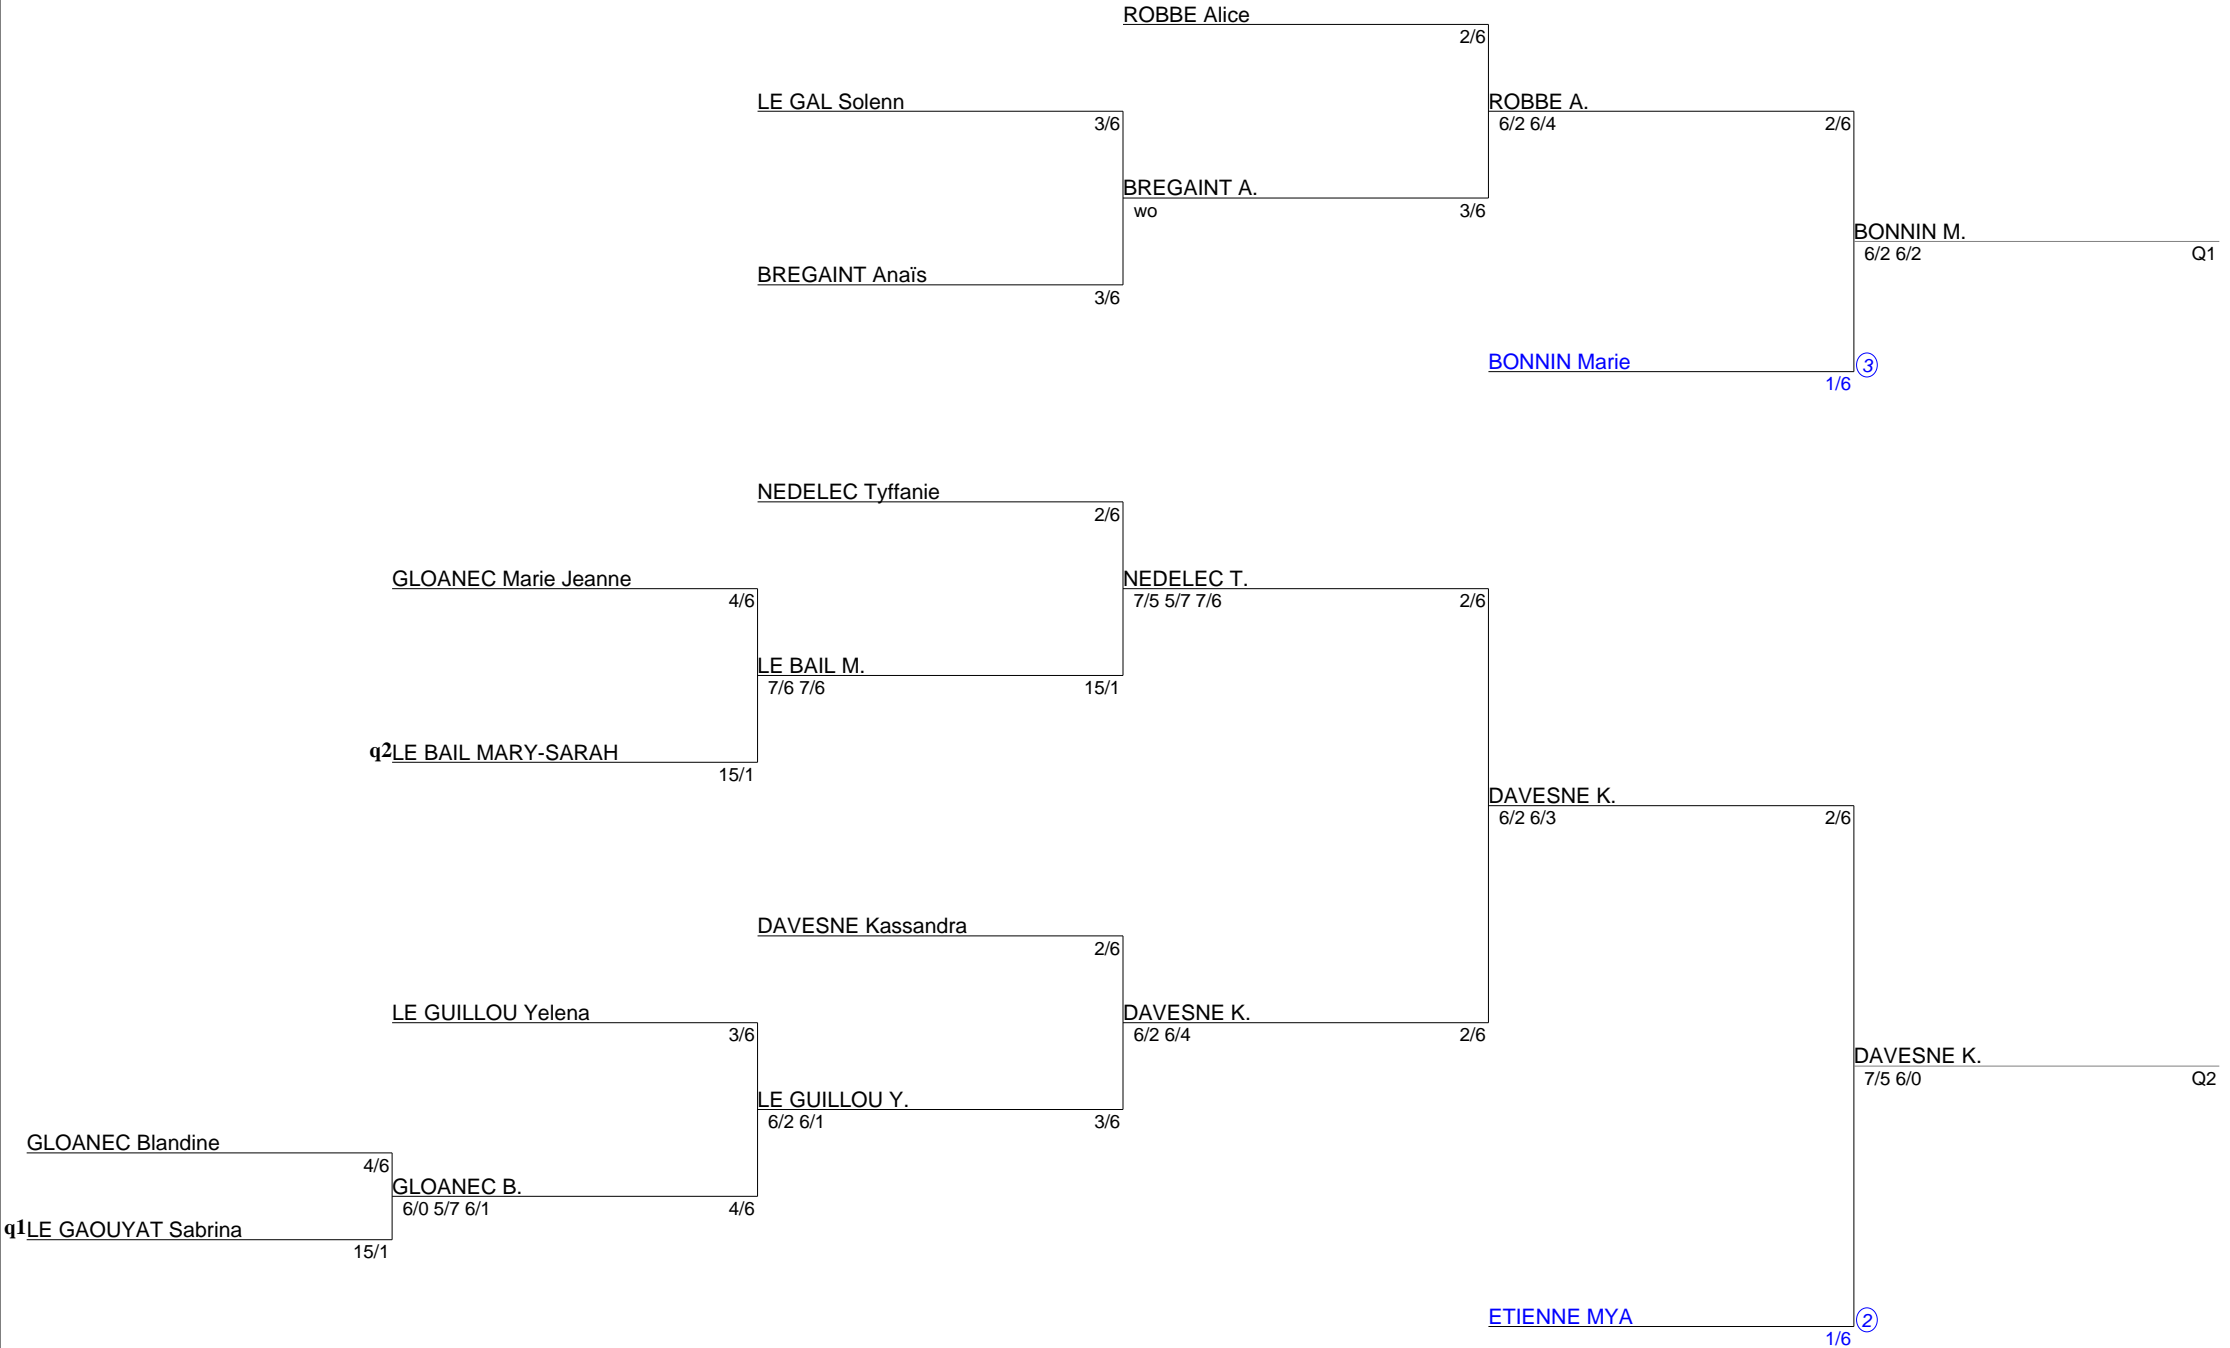

Tournoi CNGT de Perros-Guirec
Simple Dames Senior
Tableau jusqu'a 15/4 (Tableau 1)

Tournoi CNGT de Perros-Guirec
Simple Dames Senior
Tableau 15/1 (Tableau 1)

Tournoi CNGT de Perros-Guirec
Simple Dames Senior
Tableau 4/6 à 1/6 (Tableau 1)

Tournoi CNGT de Perros-Guirec
Simple Dames Senior
Tableau 4/6 à 1/6 (Tableau 2)

Tournoi CNGT de Perros-Guirec
Simple Dames Senior
Tableau 0- 4/6 (Tableau 1)

Tournoi CNGT de Perros-Guirec
Simple Dames Senior
Tableau Final (Tableau 1)