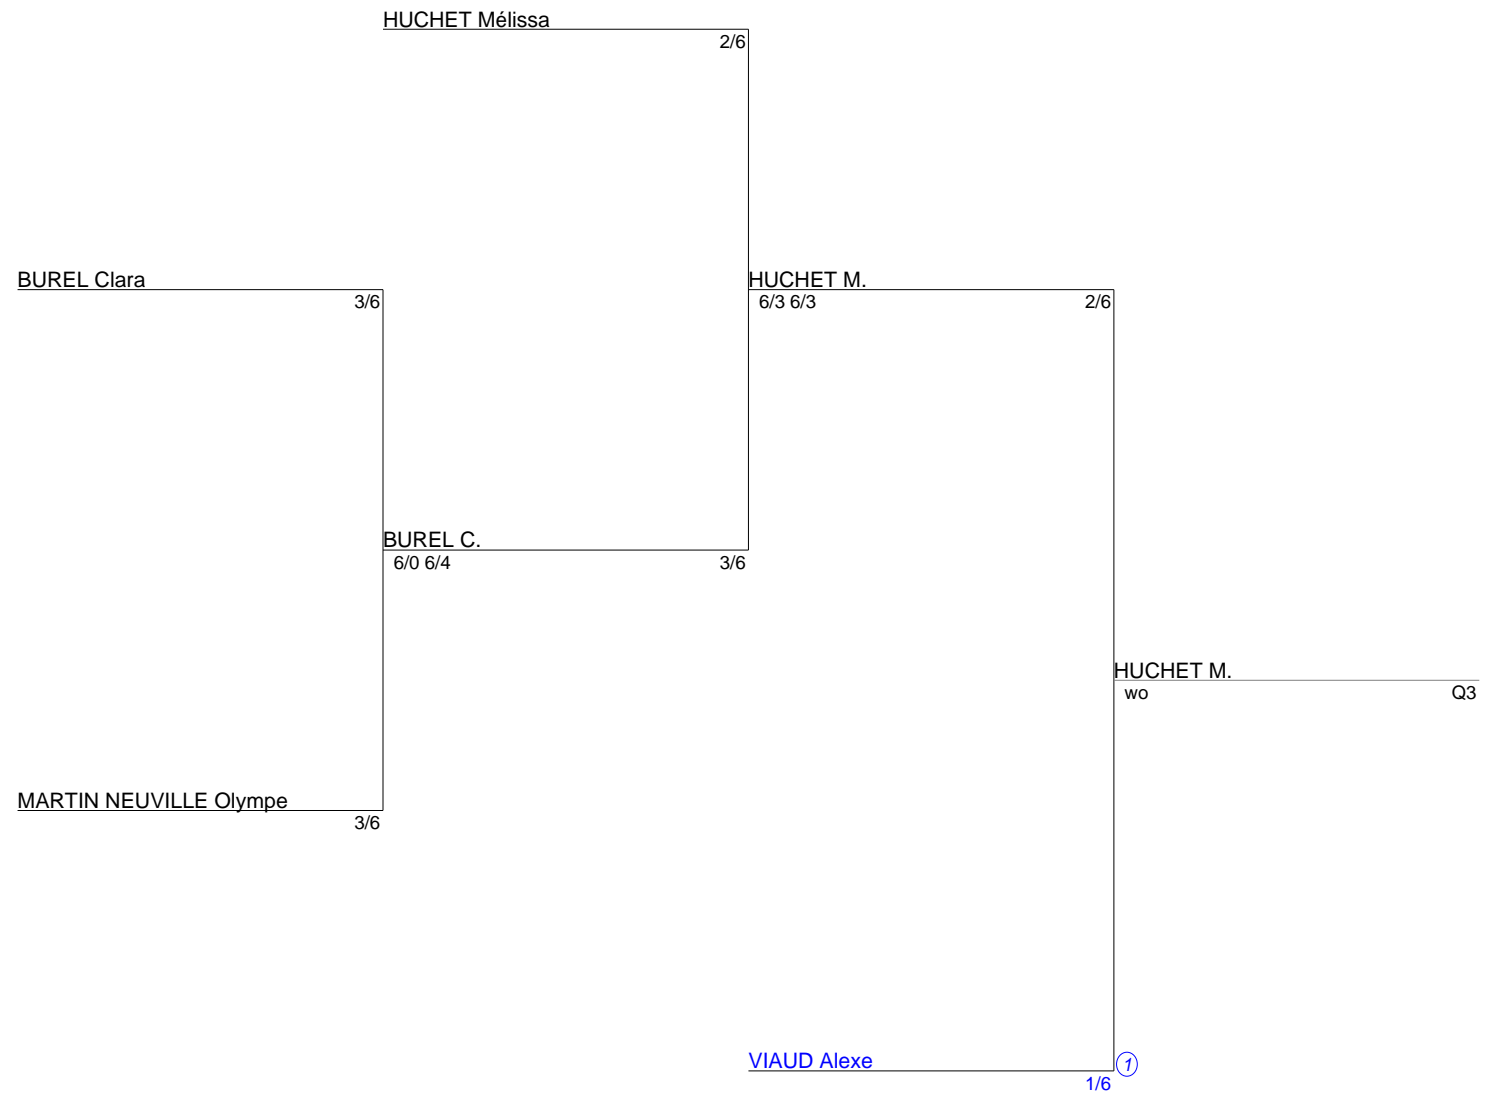

Tournoi CNGT de Perros-Guirec
Simple Dames Senior
Tableau jusqu'a 15/4 (Tableau 1)

Tournoi CNGT de Perros-Guirec
Simple Dames Senior
Tableau 15/1 (Tableau 1)

Tournoi CNGT de Perros-Guirec
Simple Dames Senior
Tableau 4/6 à 1/6 (Tableau 1)

Tournoi CNGT de Perros-Guirec
Simple Dames Senior
Tableau 4/6 à 1/6 (Tableau 2)

Tournoi CNGT de Perros-Guirec
Simple Dames Senior
Tableau 0- 4/6 (Tableau 1)

Tournoi CNGT de Perros-Guirec
Simple Dames Senior
Tableau Final (Tableau 1)