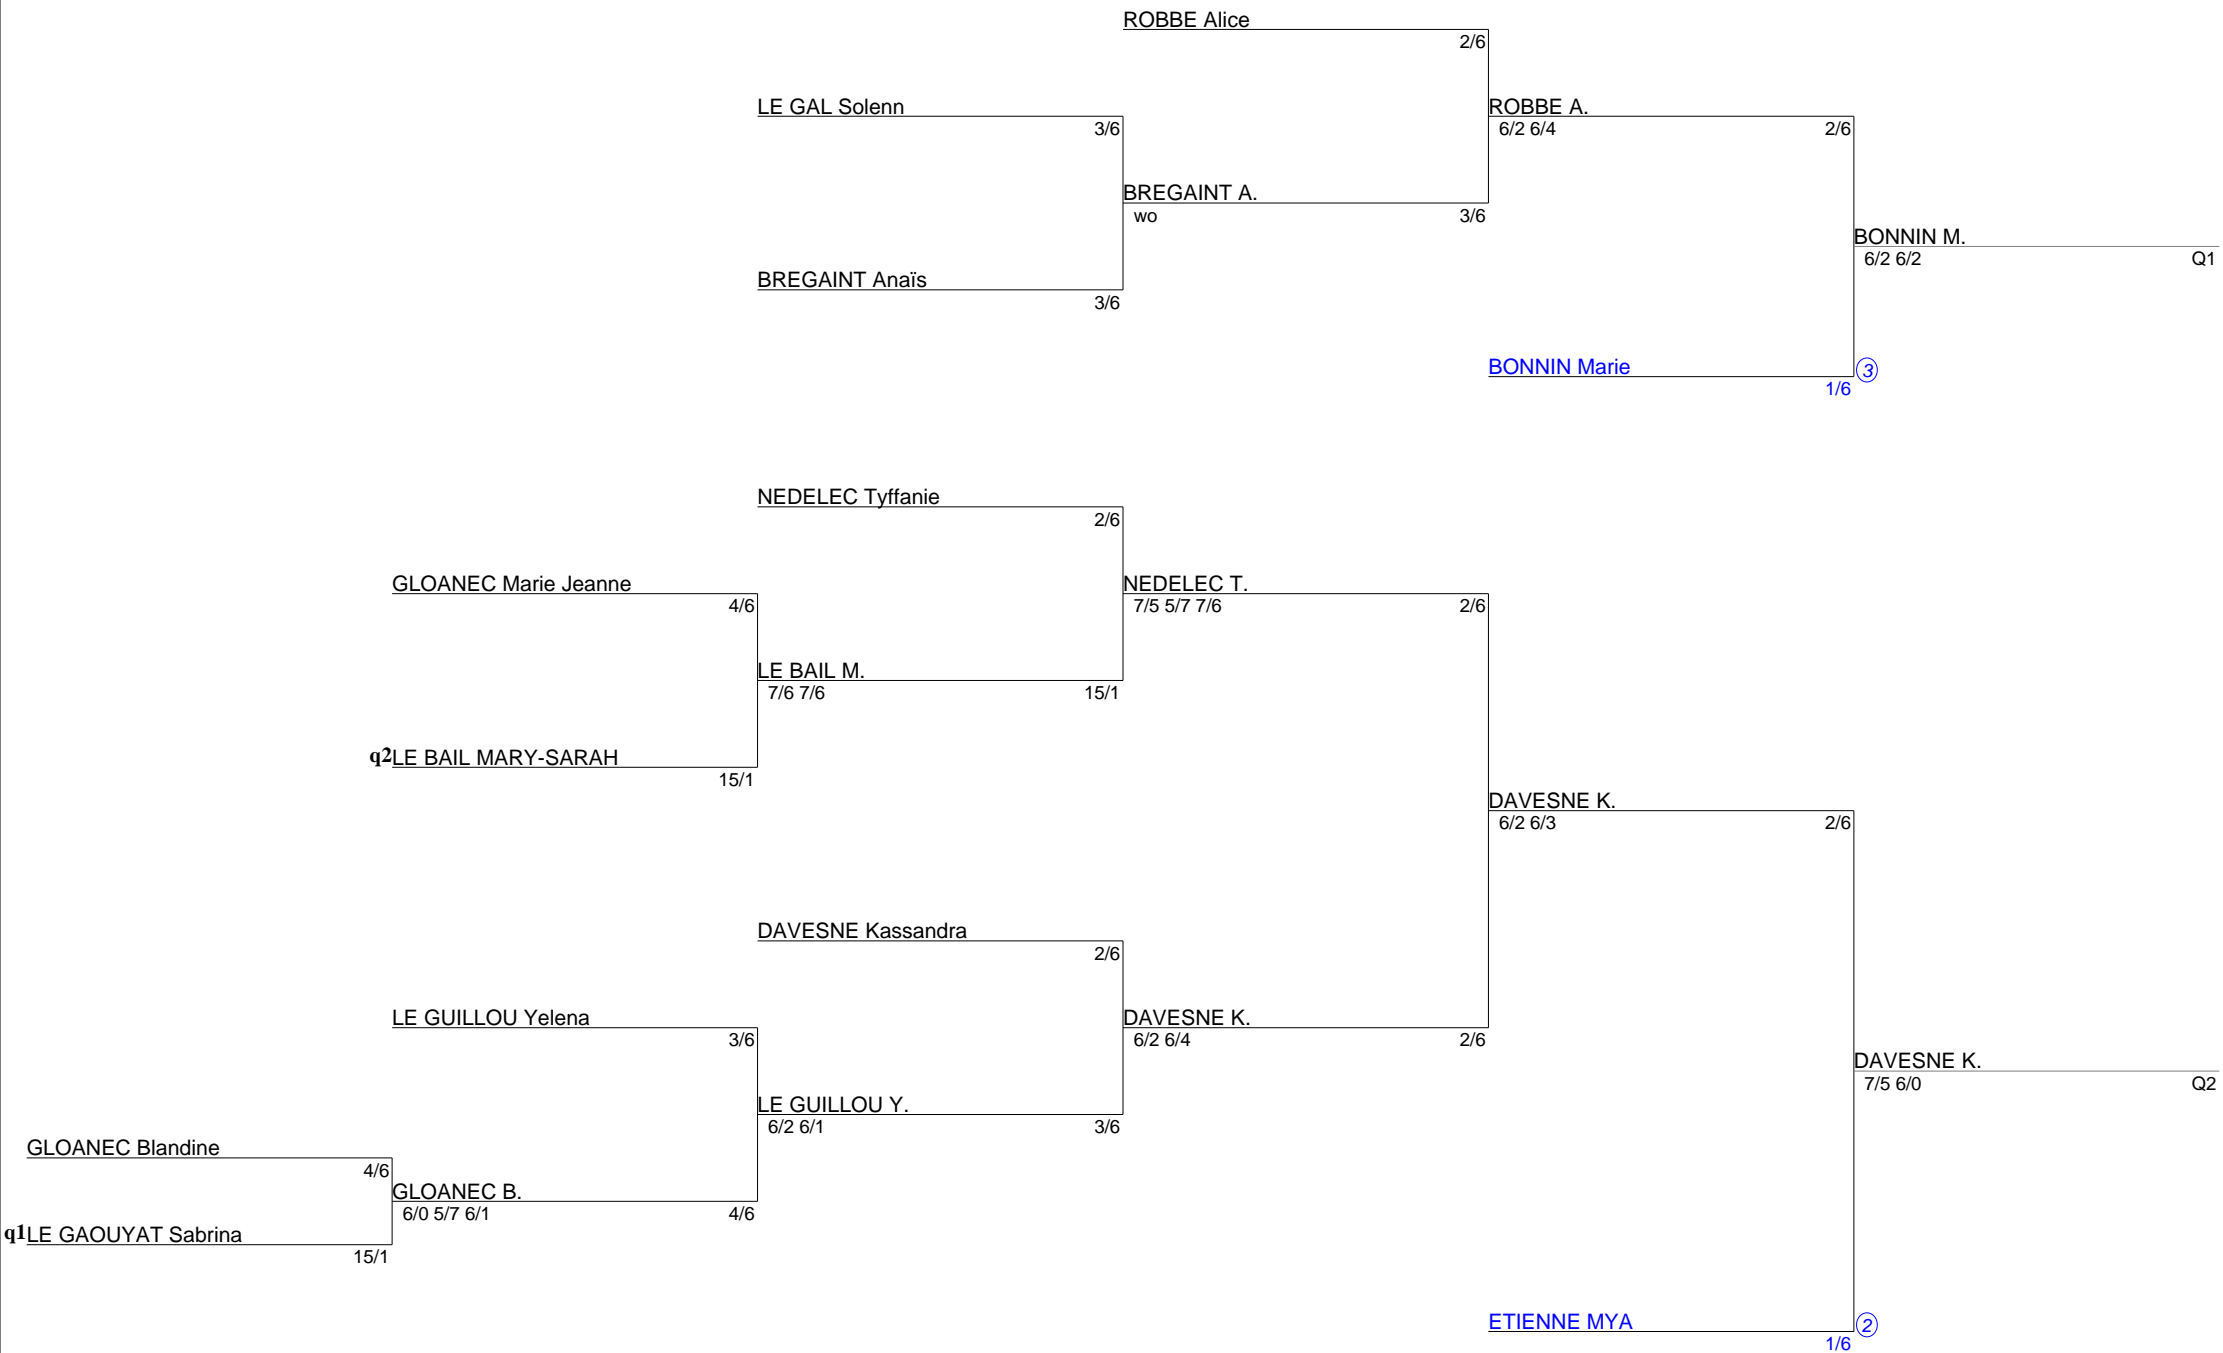

Tournoi CNGT de Perros-Guirec
Simple Dames Senior
Tableau jusqu'a 15/4 (Tableau 1)

Tournoi CNGT de Perros-Guirec
Simple Dames Senior
Tableau 15/1 (Tableau 1)

Tournoi CNGT de Perros-Guirec
Simple Dames Senior
Tableau 4/6 à 1/6 (Tableau 1)

Tournoi CNGT de Perros-Guirec
Simple Dames Senior
Tableau 4/6 à 1/6 (Tableau 2)

Tournoi CNGT de Perros-Guirec
Simple Dames Senior
Tableau 0- 4/6 (Tableau 1)

Tournoi CNGT de Perros-Guirec
Simple Dames Senior
Tableau Final (Tableau 1)