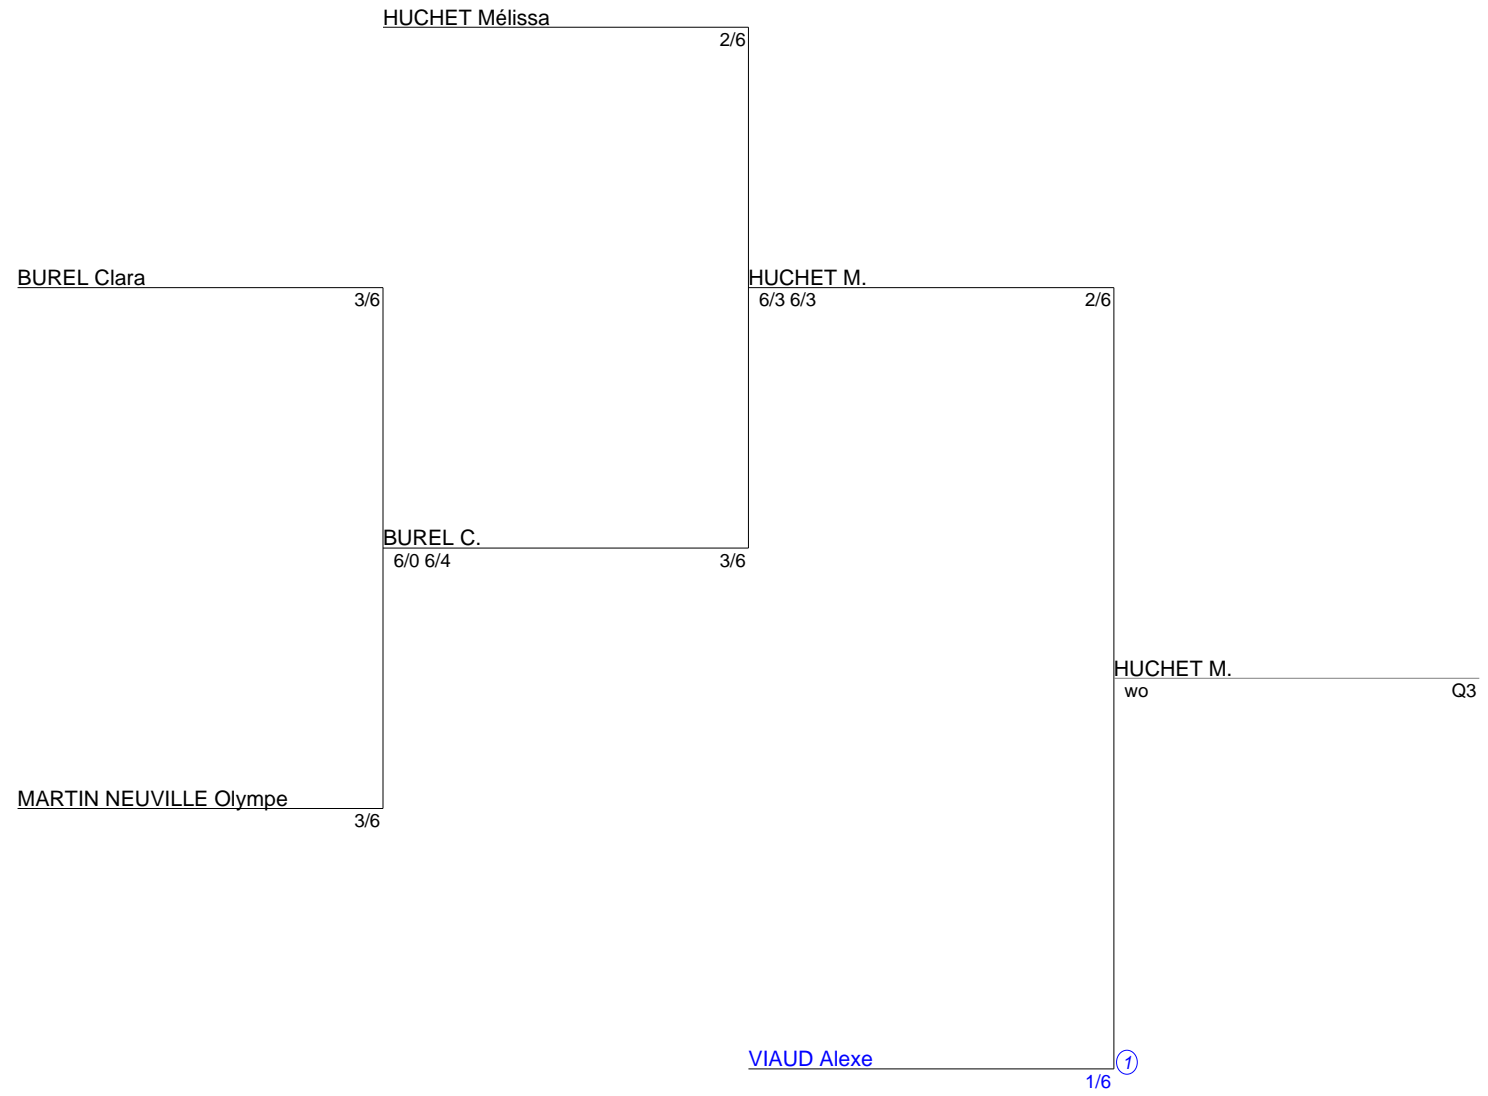

Tournoi CNGT de Perros-Guirec
Simple Dames Senior
Tableau jusqu'a 15/4 (Tableau 1)

Tournoi CNGT de Perros-Guirec
Simple Dames Senior
Tableau 15/1 (Tableau 1)

Tournoi CNGT de Perros-Guirec
Simple Dames Senior
Tableau 4/6 à 1/6 (Tableau 1)

Tournoi CNGT de Perros-Guirec
Simple Dames Senior
Tableau 4/6 à 1/6 (Tableau 2)

Tournoi CNGT de Perros-Guirec
Simple Dames Senior
Tableau 0- 4/6 (Tableau 1)

Tournoi CNGT de Perros-Guirec
Simple Dames Senior
Tableau Final (Tableau 1)