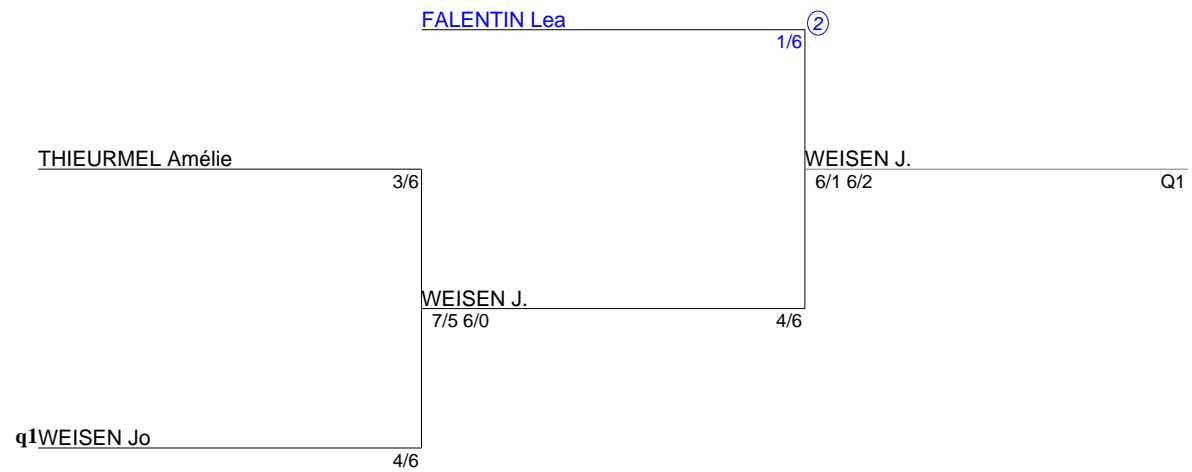

CNGT PERROS-GUIREC TENNIS CLUB
Simple Dames Senior
Tableau 15- 4/6 (Tableau 1)

CNGT PERROS-GUIREC TENNIS CLUB
Simple Dames Senior
tableau Final (Tableau 1)