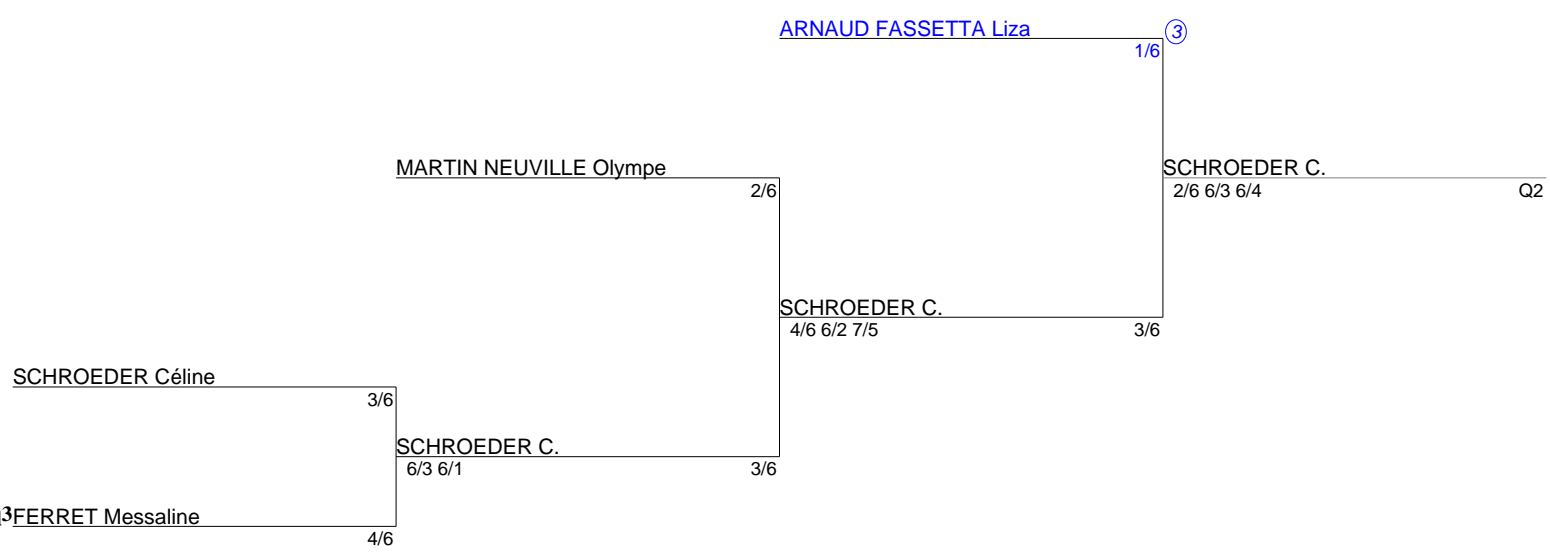

CNGT PERROS-GUIREC TENNIS CLUB
Simple Dames Senior
Tableau 15- 4/6 (Tableau 1)

CNGT PERROS-GUIREC TENNIS CLUB
Simple Dames Senior
tableau Final (Tableau 1)