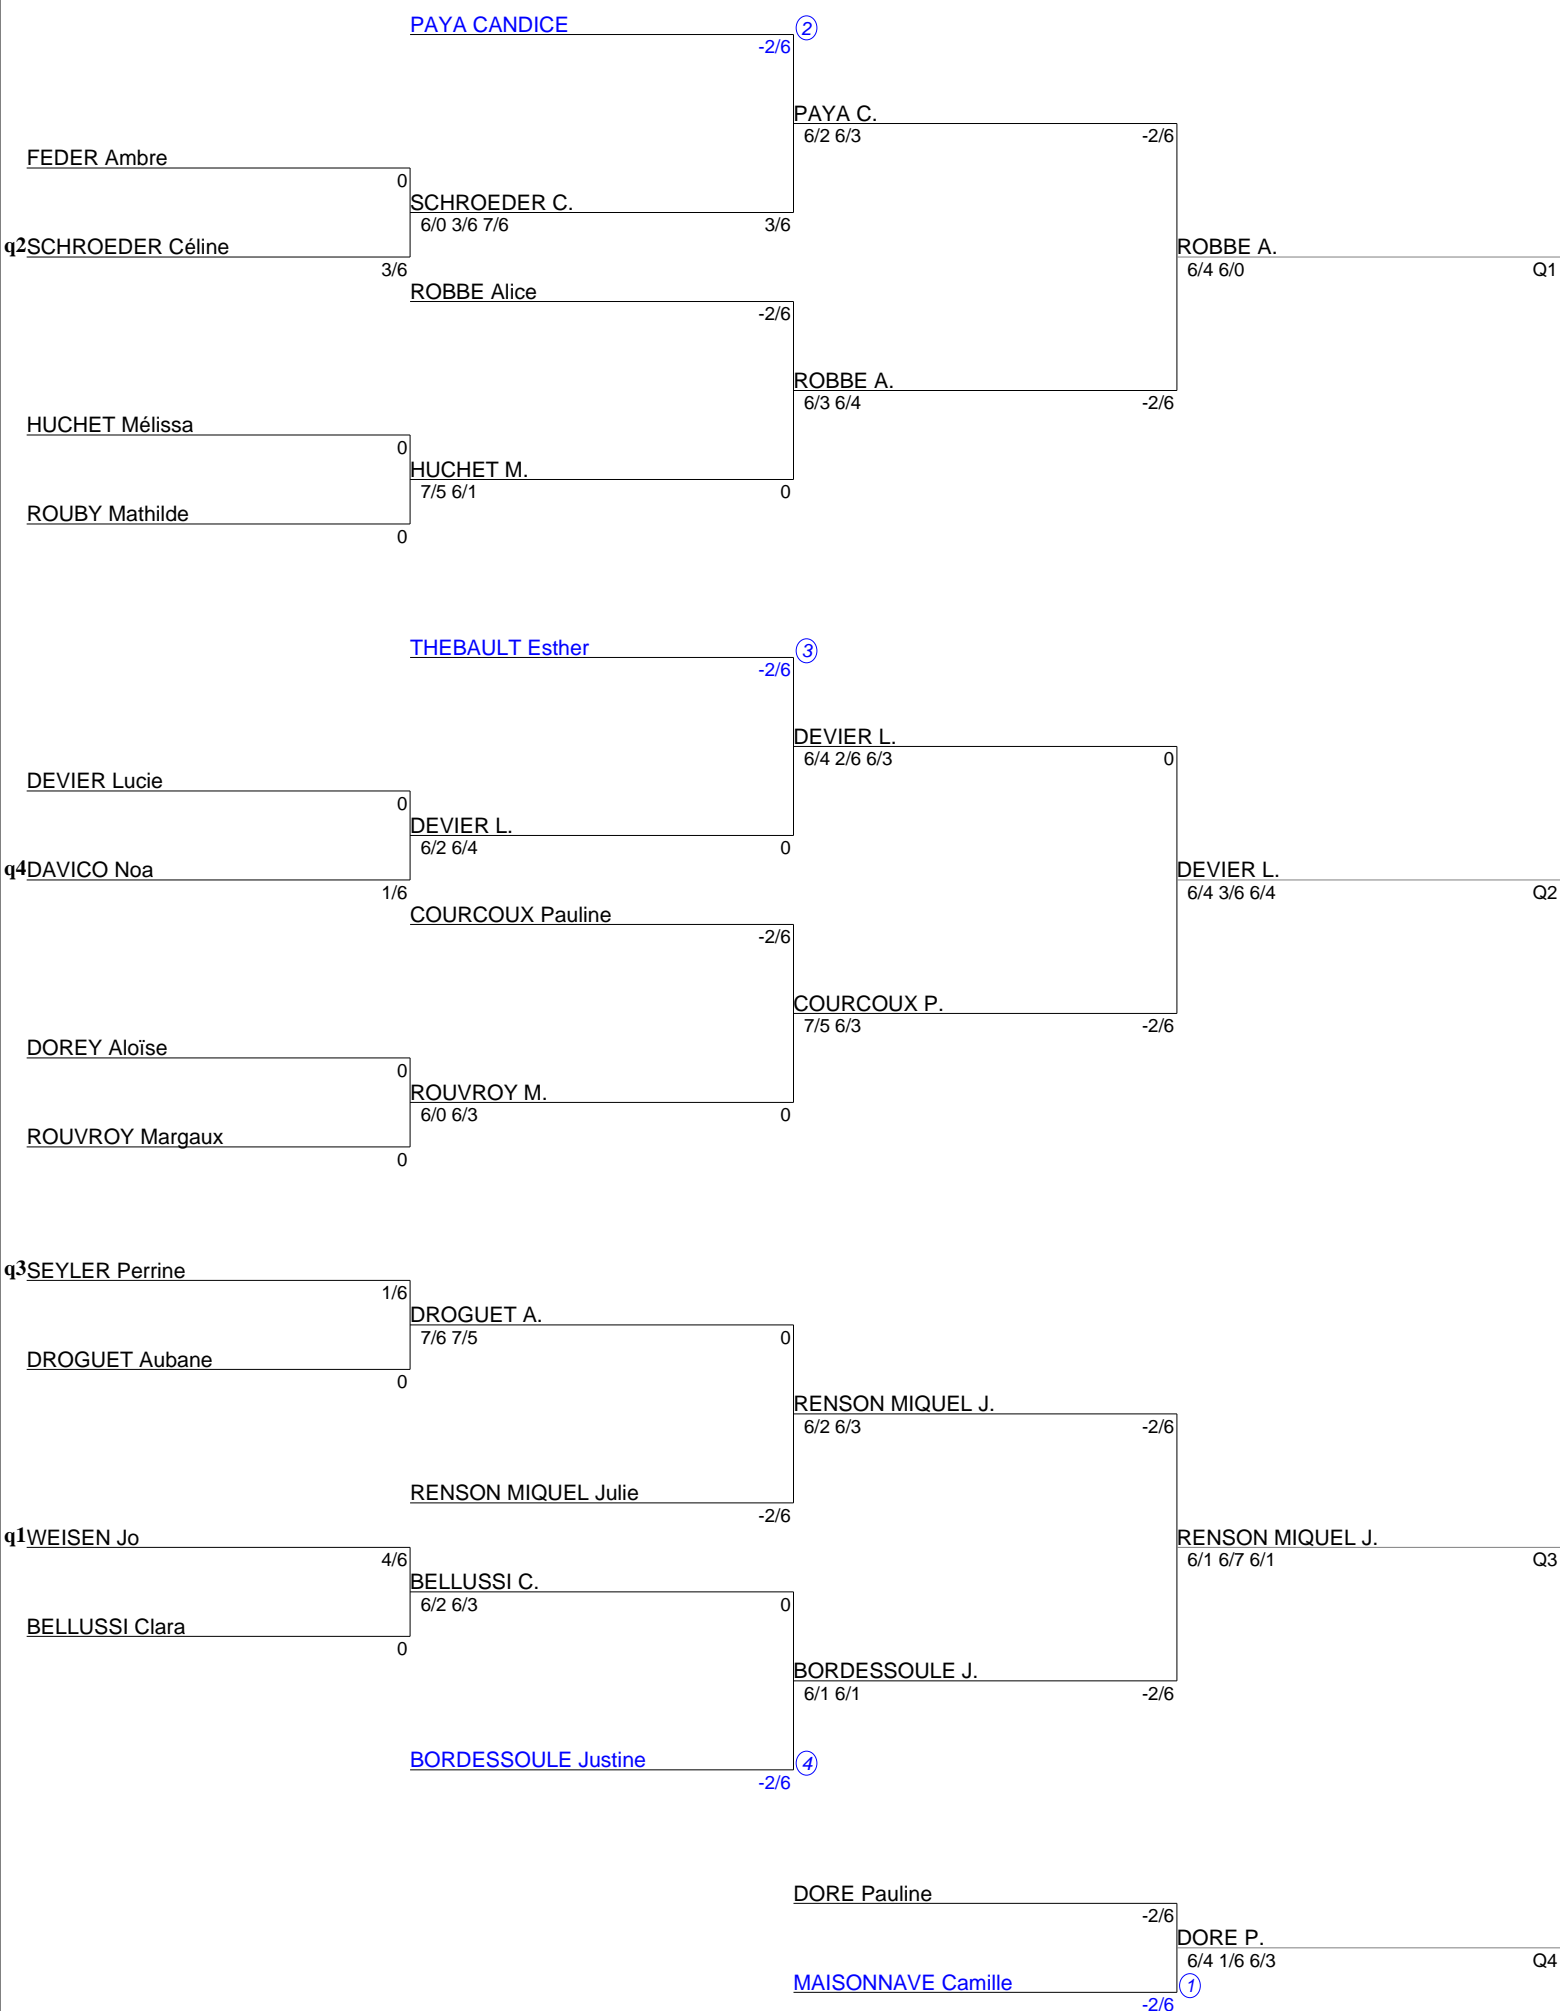

CNGT PERROS-GUIREC TENNIS CLUB  
Simple Dames Senior  
Tableau 15- 4/6 (Tableau 1)

FALENTIN Lea

1/6 ②

THIEURMEL Amélie

3/6

WEISEN J.  
6/1 6/2

Q1

WEISEN J.  
7/5 6/0

4/6

q1 WEISEN Jo

4/6

ARNAUD FASSETTA Liza

1/6 ③

MARTIN NEUVILLE Olympe

2/6

SCHROEDER C.  
2/6 6/3 6/4

4/6

BONNIN M.  
6/3 6/1

2/6

BONNIN Marie

2/6

DAVICO N.  
6/7 6/4 6/4

Q4

DAVICO Noa

1/6 ①

CNGT PERROS-GUIREC TENNIS CLUB  
Simple Dames Senior  
Tableau 0 - 2 /6 (Tableau 1)

**CNGT PERROS-GUIREC TENNIS CLUB**  
**Simple Dames Senior**  
**tableau Final (Tableau 1)**