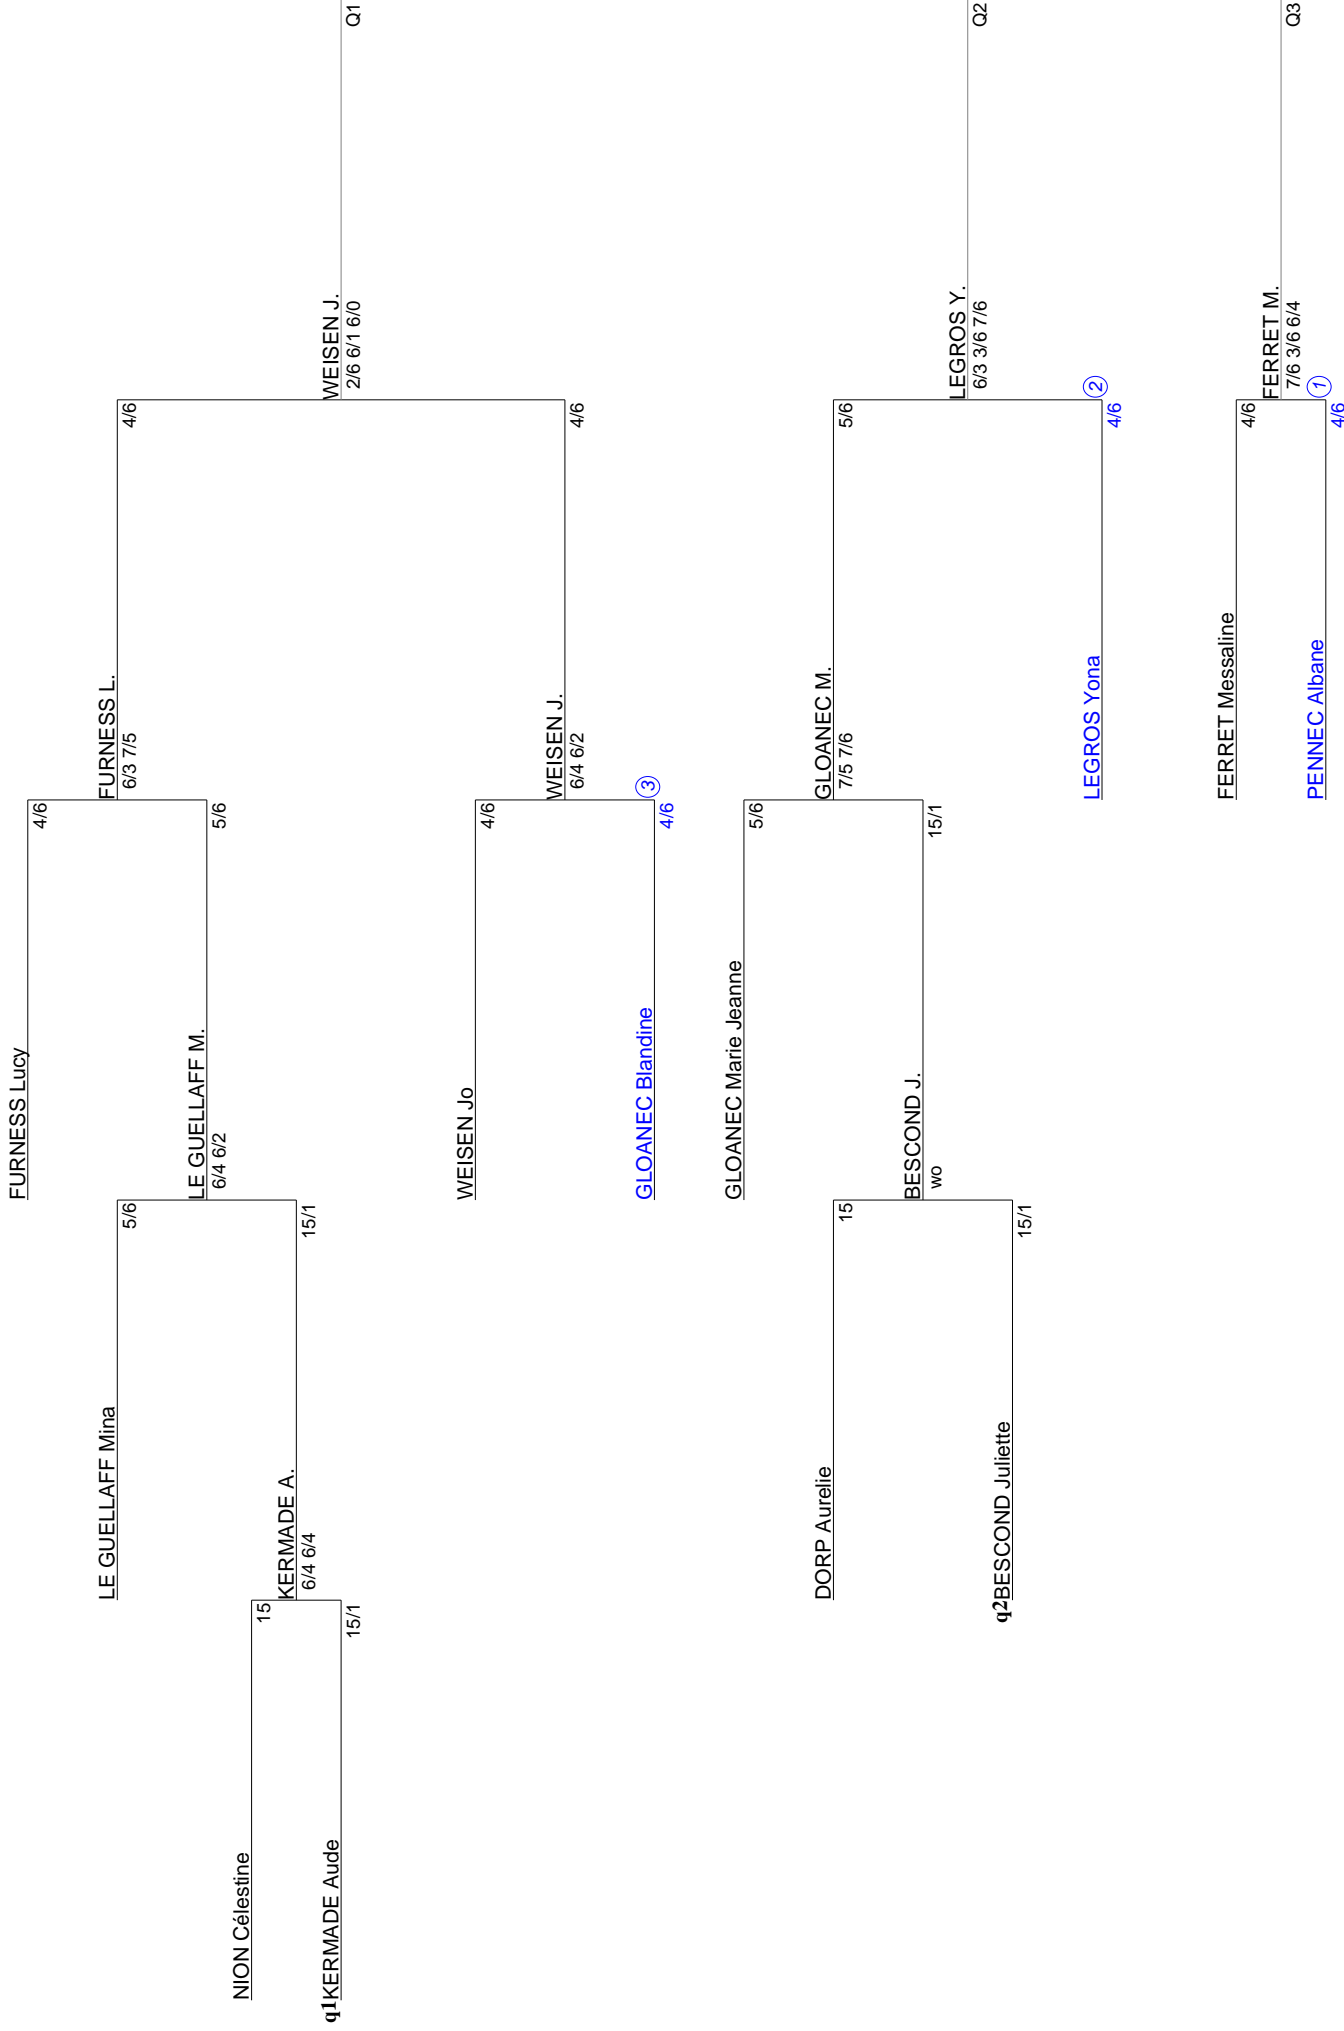

CNGT PERROS-GUIREC TENNIS CLUB
Simple Dames Senior
Tableau 15- 4/6 (Tableau 1)

CNGT PERROS-GUIREC TENNIS CLUB
Simple Dames Senior
tableau Final (Tableau 1)