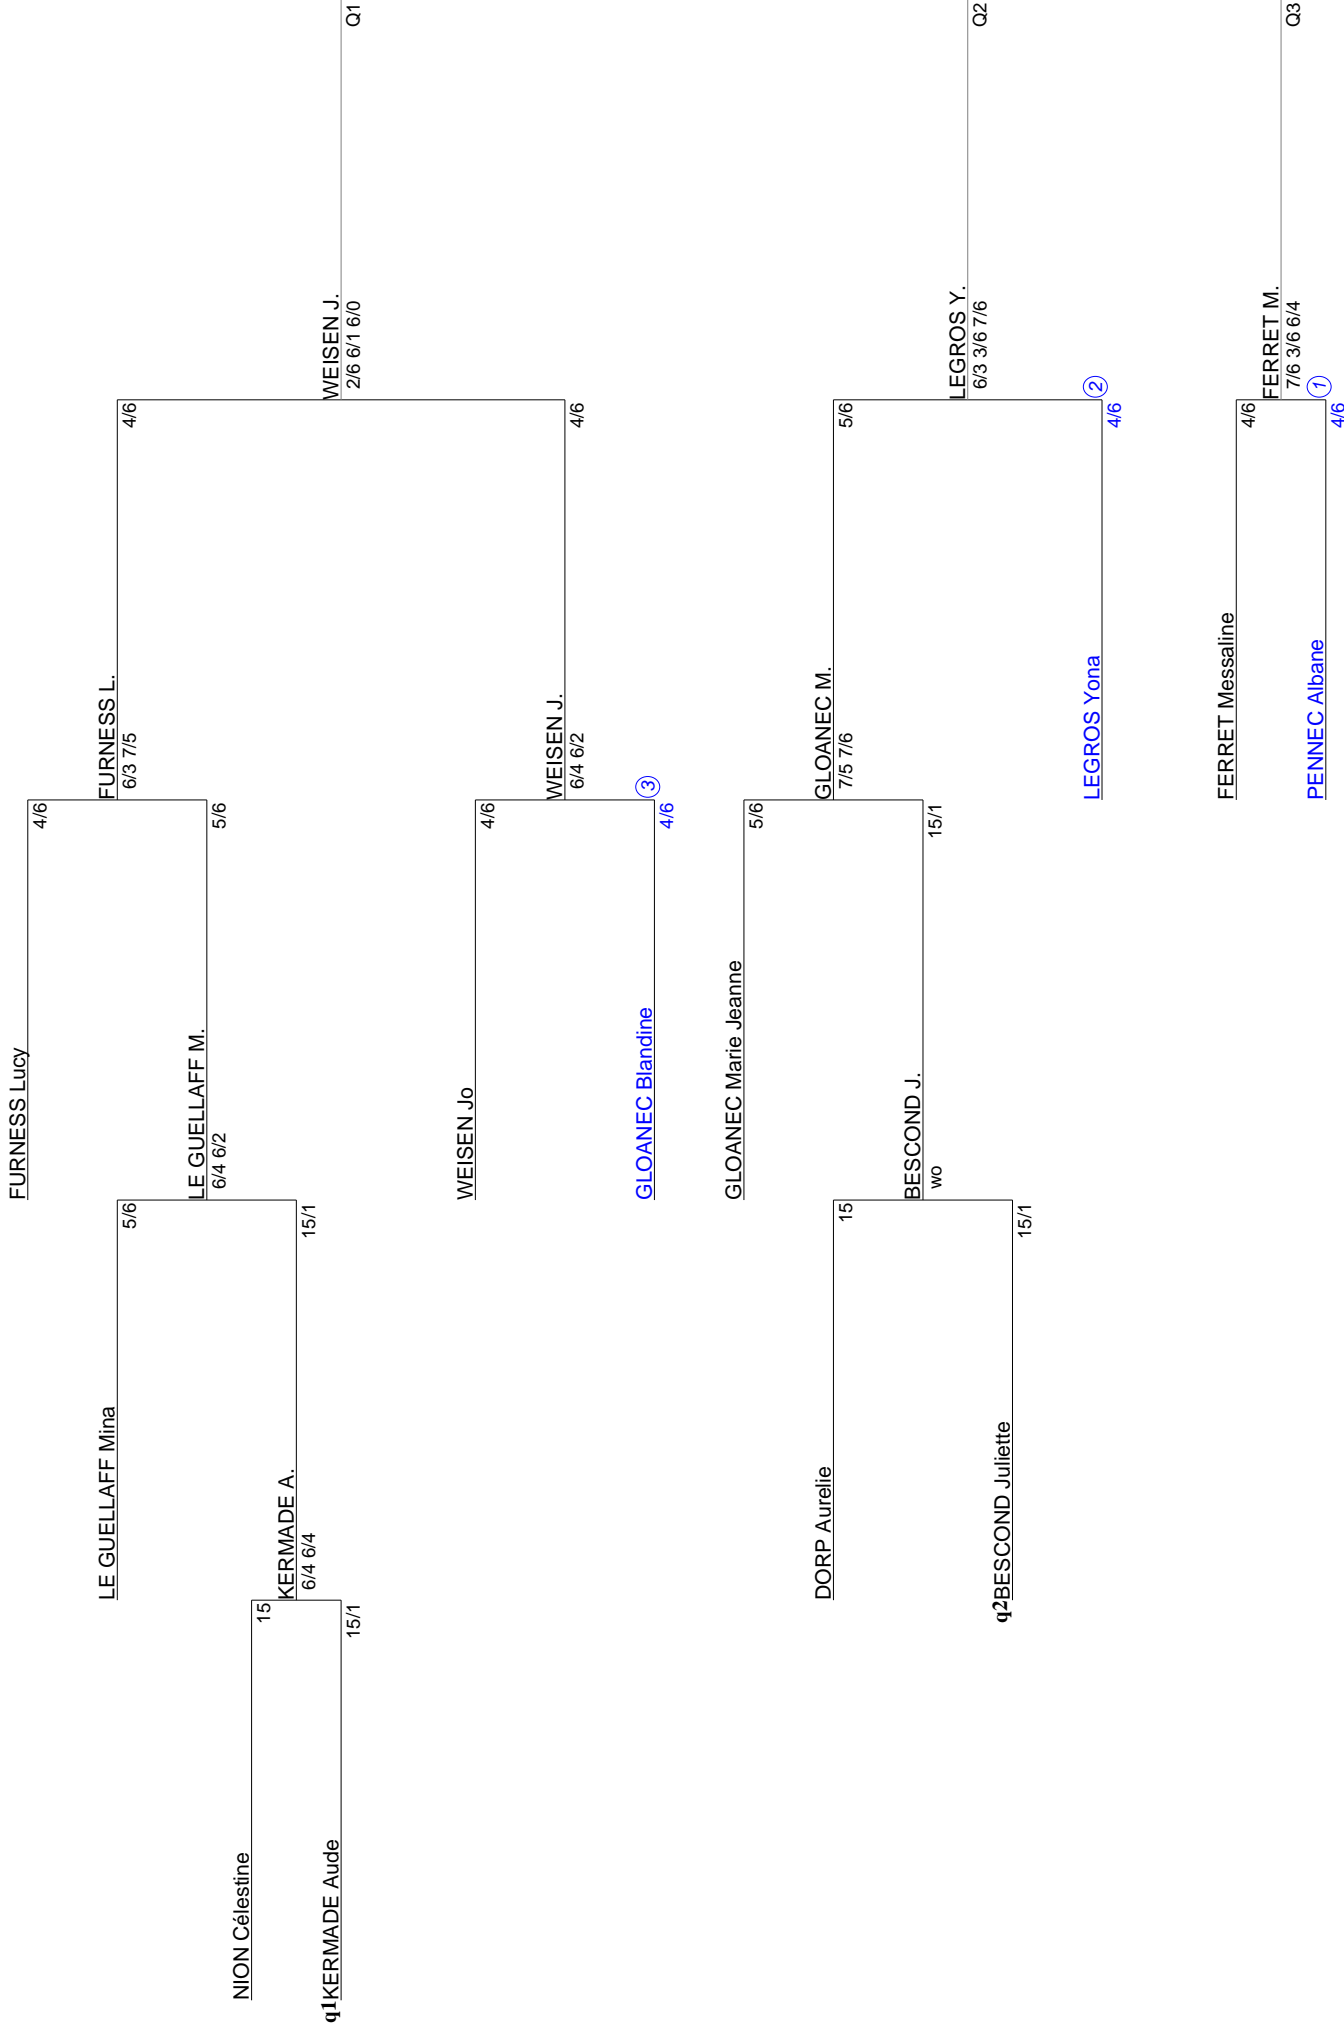

CNGT PERROS-GUIREC TENNIS CLUB  
Simple Dames Senior  
Tableau 15- 4/6 (Tableau 1)

FALENTIN Lea

1/6 ②

THIEURMEL Amélie

3/6

WEISEN J.  
6/1 6/2

Q1

WEISEN J.  
7/5 6/0

4/6

q1 WEISEN Jo

4/6

ARNAUD FASSETTA Liza

1/6 ③

MARTIN NEUVILLE Olympe

2/6

SCHROEDER C.  
2/6 6/3 6/4

4/6

BONNIN M.  
6/3 6/1

2/6

BONNIN Marie

2/6

DAVICO N.  
6/7 6/4 6/4

Q4

DAVICO Noa