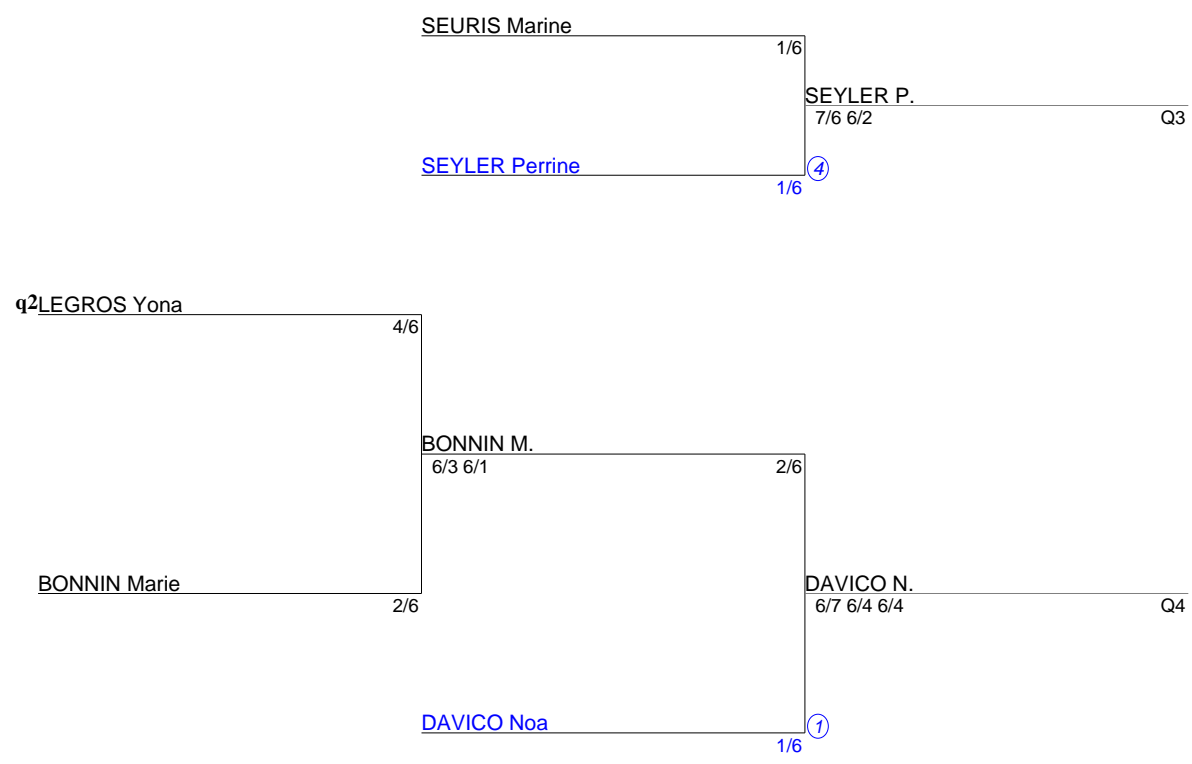

CNGT PERROS-GUIREC TENNIS CLUB
Simple Dames Senior
Tableau 15- 4/6 (Tableau 1)

CNGT PERROS-GUIREC TENNIS CLUB
Simple Dames Senior
tableau Final (Tableau 1)